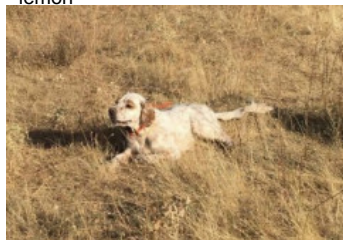

DUNA DEL FALCORRIO

2014-10-13 (F) LOE 2203223
Couleur : BLANCO Y NARANJA (lemon)
[fiche affixe](#)

hosted by setter-anglais.fr

Père
DAC DE PLAYABARRI
2008-03-10 (M)
LOE 1803388
(Tr Pr(E) Tr CP (E) Tr CP (F) Tr CP (G))
- lemon