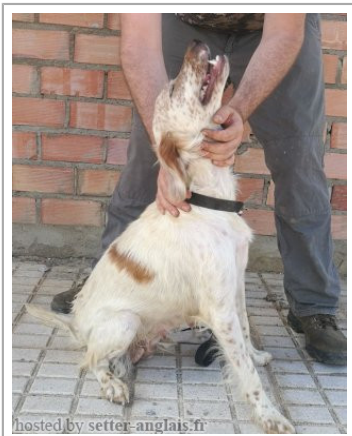

NIEBLA

2016-04-23 (F) LOE 2319029
Couleur : Blanco y naranja (lemon)

hosted by setter-anglais.fr

<p>Père ERTON DE MIRANDAOLA 2009-08-01 (M) LOE 1910554 - lemon</p>	<p>DIC (M) LOE 1581050</p>	<p>ALDO DE CINGLES DE BERTÍ (M) LOE 1283782</p>	inconnu
		<p>TORCAZ DE BAYARA (F) LOE 1306135</p>	inconnu
		<p>RADENTIS D'ESPANA 1995-05-22 (M) LOE 990823 (Ch IT B, Ch GQ) - lemon</p> 	 <p>RADENTIS SBRANCO 1991-07-01 (M) LOI ST448908 (CH IB, Ch. Int. Lav.) - lemon</p>
		<p>CHARI DO OUTO EUME 2006-03-04 (F) LOE 1606673 - tricolore</p> 	<p>RADENTIS ALA 1994-03-15 (F) LOI ST496649 (Ch T) - lemon</p>
	<p>LUNA DE CASA EIREXA (F) LOE 1047798</p>	<p>EPEL DE CASA EIREXA (M) LOE 469052 (Tr CP, Tr PR, CHET y A)</p>	<p>CORA DE SOROAN (F) LOE 604731</p>