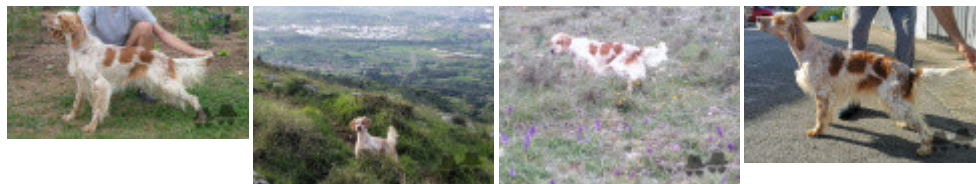

[[Lien...](#)] / Eleveur : Josue Rivas Cobo / Propriétaire : Ria-solia (685398679, ria-solia@hotmail.com)

Puce : 938000000759725

Sang italien (estimation) : 83 %

Estimation des points au pédigré : 24

Taux de consanguinité (estimation) : 6.7 %

RADENTIS D'ESPANA (2 X 5) : 0.018692
RADENTIS SBRANCO (3 X 4,6) : 0.016724
RADENTIS GIAN (5,5,5,7,7 X 5,6,6,8,8) : 0.012970
DECOR LOI (6,6,6,6,6,7,8,8,8 X 6,7,7,7,7,8,8,8) : 0.007477
RADENTIS BORG (4,4 X 5,7,7) : 0.003906
DUN DEL MESHIO (7,7,7,7,8,8,8,8,8,8 X 7,7,8,8,8,8,8,8) : 0.003510
SWING DELLA VECCHIA IRLANDA (5 X 5) : 0.002075
RADENTIS DIDO (5,6 X 6,8) : 0.000488
LIY OD BENCICA (5 X 8) : 0.000252
OLAF DEL TRE PONTI (7,8 X 7) : 0.000183
LOPEZ DELLA BASSANA (8,8 X 8,8,8) : 0.000153
GIP DELLA BASSANA (7 X 7) : 0.000122
MUR (7 X 8) : 0.000061
OLA DELLA MARCIOLA (7 X 8) : 0.000061
DAGA (8,8,8,8 X 8) : 0.000031
ORFEO DELLA TRAPPOLA (8 X 8) : 0.000031
LIU DI VERONELLO (8 X 8) : 0.000031

Note : les données ne sont pas garanties. Elles ont été entrées par les membres sans garantie d'exactitude.