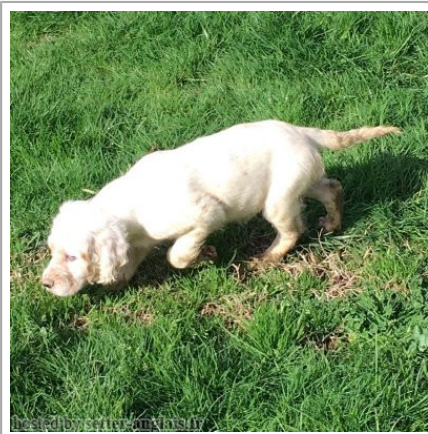

**NEILOS DU VAL DE RONCEVEAUX**

2017-11-12 (M) LOF 253768  
Couleur : Fau.PBl.Env. (lemon)  
[fiche affixe](#)

<p>Père <b>IRON DES BELLES DU CAUSSE</b> 2013-03-28 (M) LOF 226992/38548 (TR GQ) - bluebelton</p> 	<p><b>DESIANENSIS LINUX</b> 2008-09-15 (M) LOI LO0996195 (Camp. Ital. Bell., Lav., Tr. (CH GQ), Ass., Soc., CH IB, CH IT) - bluebelton</p> 	<p><b>BOBET DI LORO PICENO</b> 2003-08-10 (M) LOI LO041853 (Camp. Tr. (Ch GQ), Ch Ital. Lav., ChIT) - tricolore</p> 	<p><b>RADENTIS NOMAR</b> 1998-03-22 (M) LOI LO98133353 ((CHGQ CHITF / CHIT.B)) - liver</p> 
	<p><b>ASIA DI VALPANARO</b> 2002-06-12 (F) LOI LO02133534 (Ch T, Camp. Tr. (Ch GQ)) - bluebelton</p> 	<p><b>TRUEBA DI LORO PICENO</b> 1999-09-25 (F) LOI LO0049020 - BIANCO MASCHERA ASIMMETRICA SX E</p> 	<p><b>PALAZIENSIS RAMBO</b> 1999-11-01 (M) LOI LO0060896 (Ch W0F/ICH, IT T, ITF, Camp. Tr. (Ch GQ), CH(ES)T, CH(GB)T) - lemon</p> 
<p><b>ELLA DE LA CHANTERELLE</b> 2009-05-01 (F) LOF 202975/40127 (TAN) - lemon</p> 	<p><b>VOLE DE CAZAQUS</b> 2004-05-01 (M) LOF 176024/28582 (CH.T. -CHP -CHA -VOF/FTA -TR) - lemon</p> 	<p><b>MAGIC DE KERFEUIL</b> 1996-07-11 (M) LOF 134276/21281 (TR, CH P, CH T) - bluebelton</p> 	<p><b>LORADA DE L'ECHO DE LA FORET</b> 1995-05-14 (F) LOF 127517/22592 (TR, CH A, CH P) - tricolore</p> 
<p><b>BAYA DE LA CHANTERELLE</b> 2006-07-12 (F) LOF 187540/36603 (TAN) - bluebelton</p> 	<p><b>PORTO dit PRINCE</b> 1999-06-17 (M) LOF 149950/25648 (TR CHA CHITF) - bluebelton</p> 	<p><b>URFEE DE LA CHANTERELLE</b> 2003-04-16 (F) LOF 169648/34266 - bluebelton</p> 	