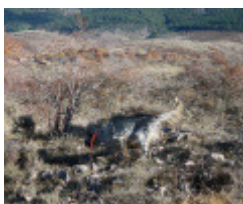

Eleveur : Iñigo Martínez Fernández / Propriétaire : Iñigo Martínez Fernández (646333692, de_la_arminen@hotmail.es)
Sang italien (estimation) : 91 %
Estimation des points au pédigrée : 7

Taux de consanguinité (estimation) : 2.5 %

DECOR LOT (7,7,7,7,8,8,8,8,8,8,8,8 X 7,7,7,8,8,8,8,8,8,8) : 0.006348
RADENTIS SBRANCO (5,6 X 5,5) : 0.006226
RADENTIS GIAN (6,7,7,7,8,8,8 X 7,7,7,7,7) : 0.003418
ARNO (5 X 5) : 0.001953
OLAF DEL TRE PONTI (6,7,8,8 X 7,8,8) : 0.000916
ROVAL MOZART (6,7 X 6) : 0.000732
FALCO (6 X 6,7,8) : 0.000732
RADENTIS BORG (6,7 X 6,6,6) : 0.000732
ARIS DE PLAYABARRI (5 X 7) : 0.000488
DIVA DU MAS DES CHEVRES (5 X 7) : 0.000488
ROSETTE (6,7 X 7,8) : 0.000488
DUN DEL MESCHIO (6,8,8,8 X 8,8) : 0.000397
ALMER (6,7 X 7) : 0.000366
ARBIA DEL SULPICIO (6 X 7,8) : 0.000275
FRANCINI'S ROCKY (6 X 7,8) : 0.000244
SWING DELLA VECCHIA IRLANDA (6 X 6,7) : 0.000244
LEM DEL RESEGONE (8,8 X 8,8,8,8) : 0.000214
RADENTIS DIDO (7,8 X 7,7,8,8) : 0.000183
ORFEO DELLA TRAPPOLA (7 X 7,8) : 0.000183
FEBO DI SAN PELLEGRINO (7 X 7,8) : 0.000122
BISCIA DEL SOLE (7 X 7) : 0.000122
MUR (8,8 X 8,8) : 0.000061
NILLO DEL BOCIA (8,8 X 8) : 0.000031
ARO (7,8,8 X 8) : 0.000031

Note : les données ne sont pas garanties. Elles ont été entrées par les membres sans garantie d'exactitude.