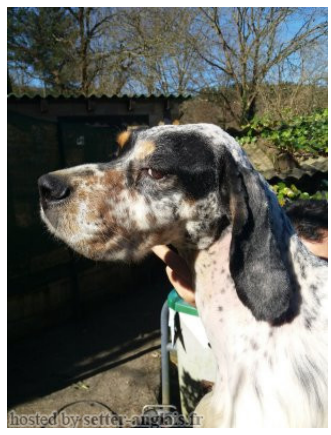

**ORDUÑAKO BULL**

(M) LOE 2274780  
Couleur : Tricolor (tricolore)  
[fiche affixe](#)

Père  
**BULL DE BASTARREKO**  
(M)  
LOE BULL

**EUSKITZE RUGBY** 2000-06-02 (M)  
LOE 1205440 - bluebelton

**EUSKITZE ARIN** (F) LOE 1298956

**RADENTIS SBRANCO** 1991-07-01  
(M) LOI ST448908 (CH IB, Ch. Int. Lav.) -  
lemon

**EUSKITZE KATI** (F) LOE 755772

**TITO** 1998-06-08 (M) LOE 1109111  
(TrGB(E.02)) - lemon

**RADENTIS PUPA** 1999-06-30 (F) LOI  
LO0017832 - bluebelton