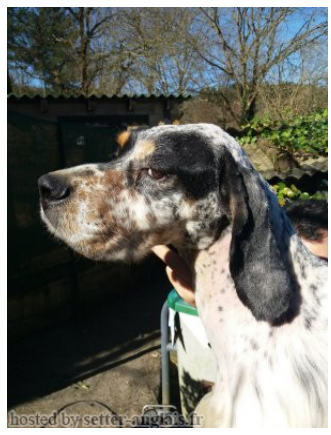

ORDUÑAKO BULL

(M) LOE 2274780
Couleur : Tricolor (tricolore)
[fiche affixe](#)

Père
BULL DE BASTARREKO
(M)
LOE BULL

EUSKITZE RUGBY 2000-06-02 (M)
LOE 1205440 - bluebelton

EUSKITZE ARIN (F) LOE 1298956

RADENTIS SBRANCO 1991-07-01
(M) LOI ST448908 (CH IB, Ch. Int. Lav.) -
lemon

EUSKITZE KATI (F) LOE 755772

TITO 1998-06-08 (M) LOE 1109111
(TrGB(E.02)) - lemon

RADENTIS PUPA 1999-06-30 (F) LOI
LO0017832 - bluebelton

RADENTIS BORG
1987-04-30 (M) LOI
ST350267 (Ch. Int.
Lav., CH GQ, Ch. Ital.
Lav., Camp. Ripr.) -