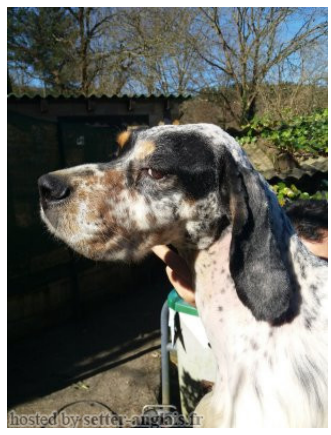

ORDUÑAKO BULL

(M) LOE 2274780
Couleur : Tricolor (tricolore)
[fiche affixe](#)

Père
BULL DE BASTARREKO
(M)
LOE BULL

EUSKITZE RUGBY 2000-06-02 (M)
LOE 1205440 - bluebelton

EUSKITZE ARIN (F) LOE 1298956

RADENTIS SBRANCO 1991-07-01
(M) LOI ST448908 (CH IB, Ch. Int. Lav.) - lemon

EUSKITZE KATI (F) LOE 755772

TITO 1998-06-08 (M) LOE 1109111
(TrGB(E.02)) - lemon

RADENTIS PUPA 1999-06-30 (F) LOI
LO0017832 - bluebelton

RADENTIS BORG
1987-04-30 (M) LOI
ST350267 (Ch. Int.
Lav., CH GQ, Ch. Ital.
Lav., Camp. Ripr.) -