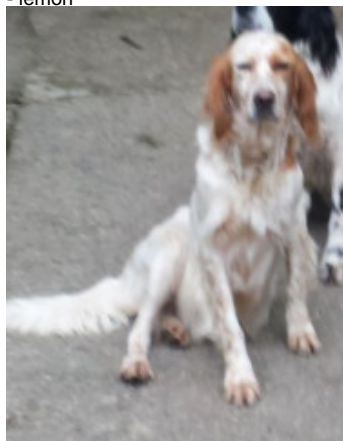

**OSPA**

2014-03-25 (F) LOE 0164443  
Couleur : Blanco y naranja (lemon)

Père inconnu	inconnu	inconnu	inconnu
		inconnu	inconnu
	inconnu	inconnu	inconnu
		inconnu	inconnu
Mère <u>LOLI llamada LOLA</u> 2011-04-11 (F) O145646 - lemon	inconnu	inconnu	inconnu
		inconnu	inconnu
		inconnu	inconnu
		inconnu	inconnu
	inconnu	inconnu	inconnu
		inconnu	inconnu
		inconnu	inconnu
		inconnu	inconnu