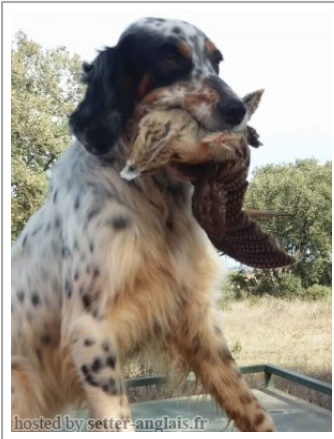

ZARA III

2017-04-01 (F) LOP 540481
Couleur : Tricolore (tricolore)

<p>Père ALDO DO POUSADOIRO (M) LOP 511756 - branco e preto</p> 	<p>DUSO (M) LOE 1816040</p>	<p>URAL DE CUMBRAOS (M) 1453631</p>	<p>RADENTIS D'ESPANA 1995-05-22 (M) LOE 990823 (Ch IT B, Ch GQ) - lemon</p> 	
	<p>YESSI DE LOS TRESETTER llamada DESSI 2008-07-30 (F) LOE 1842528 - tricolore</p> 	<p>VELA DE ATIN (F) LOE 1483189</p>	<p>IRON-MAIDEN DE LOS VITORONES (M) LOE 1465010</p>	<p>DIRIA 2000-10-06 (F) LOE 1424787 - tricolore</p> <p>NAB DE LOS DESMONTES (M) LOP 218375 - Branco e Laranja</p> <p>TINA DE LA MALETIERE 2002-11-28 (F) LOF 168626/32869 - tricolore</p>
<p>Mère ZARA DA BRISA DO LIMA 2011-11-15 (F) LOP 486491 - tricolore</p>	<p>EMIR DO MONTE DO PICADO (M) LOP 426747 - tricolore</p>	<p>HOJARA DE BENE VIVERE (F) LOE 1521221</p>	<p>CHICCO 1 DELLA BASSANA 1995-05-26 (M) LOE 861322 - lemon</p> <p>URSULA DE LOS VITORONES (F) LOE 902473</p>	
	<p>FLECHAA (F) LOP 406617 - bluebelton</p>	<p>API DE LA MAZORRA (M) LOP 385633 - bluebelton</p> 	<p>THUNDERBOLT DE LOS VITORONES (M) LOE 1391300</p> <p>BLANCA DE PEÑALBA (F) LOE 1041620</p>	<p>RADENTIS CLIO 2003-05-20 (M) LOE 1454658 (Tr.GB(E.06)) - liver</p> 
		<p>URATI DE ROSSULTE (F) LOP 358832 - bluebelton</p>	<p>RUSCA DE LA MAZORRA 2000-06-17 (F) LOE 1185310</p>	<p>EUSKITZE RIGOLETO (M) LOE 1210159 - tricolore</p> <p>PIANIGIANI'S BIJOU 1996-10-10 (F) LOI ST555663 - lemon</p>
		<p>HEROINA DA QUINTA DO MEIRINHO (F) LOP 345512 - bluebelton</p>	<p>FALK DE PENACOVA (M) LOP 361756 - tricolore</p>	<p>DICK DE PENACOVA (M) LOP 322609</p> <p>ALPHA DA FONTE DOS CAVALEIROS (F) LOE 321677</p> <p>NAB DE LOS DESMONTES (M) LOP 218375 - Branco e Laranja</p> <p>LORINDA DEL ZAGNIS 1999-05-23 (F) LOP 278952 - bluebelton</p>