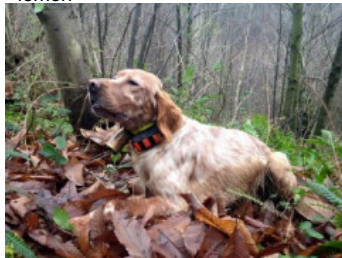

CLAI DE PUENTEARIAS

2016-09-15 (M) LOE 2326210
Couleur : blaco naranja (lemon)
[fiche affixe](#)

Père
BREGO DEL ENIGMA DEL BOSQUE
2014-05-15 (M)
LOE 2214709
(PAN)
- lemon

COOPER DE LA JOUX DE LA BÉCASSE 2007-05-07 (M) LOF 192219/32420 (CH-FTP -CH.T. -CHITF -CHTGS -TR) - lemon