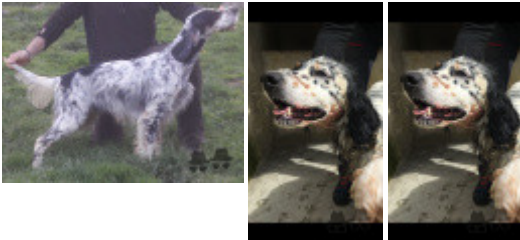

Mère <u>FLOR DE XALIMA</u> (F) LOE 1912376	<u>RENE</u> (M) LOE 1242632 - tricolore	<u>IZTINGORRI LARGI</u> (M) LOE 0705212 - bluebelton	<u>GOD DE LA PIERRE-PEZE</u> 1991-03-22 (M) LOE 554493 (TR) - tricolore	
		<u>PUXKA</u> (F) LOE 1085066 - bluebelton	<u>SAGU DE URKAMENDI</u> (F) LOE 399310 - bluebelton	<u>LANSON DE LA PLUME DU PÉVÈLE</u> 1995-05-19 (M) LOF 128839/21717 (TR) - bluebelton
	<u>BELL DE XALIMA</u> (F) LOE 1148736	<u>EUSKITZE DAMBA</u> (M) LOE 577594	<u>IZTINGORRI JULY</u> (F) LOE 0705215	<u>BOI</u> 1984-02-20 (M) LOF 96481/12378 (TR) - bluebelton
		<u>LOREA DE LEKUEDER</u> (F) LOE 0779927	inconnu	inconnu

Propriétaire : Emilio creso (630097123)
Sang italien (estimation) : 37 %

Note : les données ne sont pas garanties. Elles ont été entrées par les membres sans garantie d'exactitude.