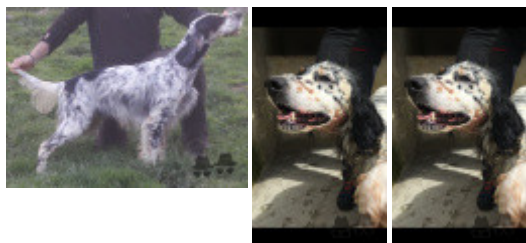

Mère <u>FLOR DE XALIMA</u> (F) LOE 1912376	<u>RENE</u> (M) LOE 1242632 - tricolore	<u>IZTINGORRI LARGI</u> (M) LOE 0705212 - bluebelton	<u>GOD DE LA PIERRE-PEZE</u> 1991-03-22 (M) LOE 554493 (TR) - tricolore	
		<u>PUXKA</u> (F) LOE 1085066 - bluebelton	<u>SAGU DE URKAMENDI</u> (F) LOE 399310 - bluebelton	
	<u>BELL DE XALIMA</u> (F) LOE 1148736	<u>EUSKITZE DAMBA</u> (M) LOE 577594	<u>LANSON DE LA PLUME DU PÉVÈLE</u> 1995-05-19 (M) LOF 128839/21717 (TR) - bluebelton	<u>IZTINGORRI JULY</u> (F) LOE 0705215
		<u>LOREA DE LEKUEDER</u> (F) LOE 0779927	<u>BOI</u> 1984-02-20 (M) LOF 96481/12378 (TR) - bluebelton	<u>OREKA BERA</u> (F) LOE 442377 (CH T CH IT)
			inconnu	
			inconnu	

Propriétaire : Emilio creso (630097123)
Sang italien (estimation) : 37 %

Note : les données ne sont pas garanties. Elles ont été entrées par les membres sans garantie d'exactitude.