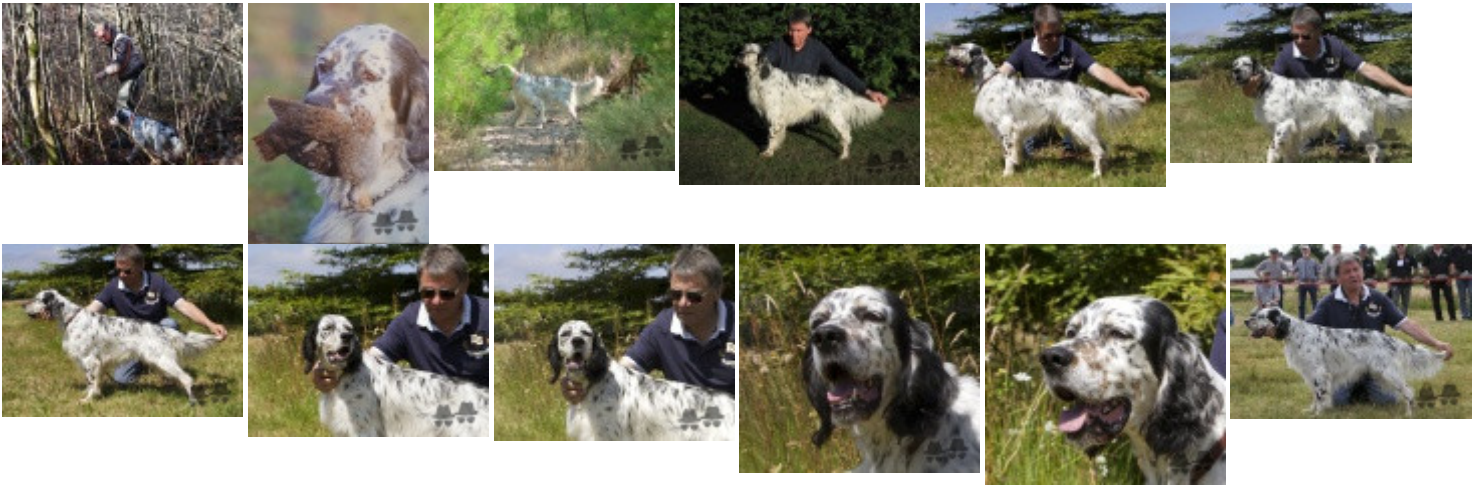

Note : les données ne sont pas garanties. Elles ont été entrées par les membres sans garantie d'exactitude.