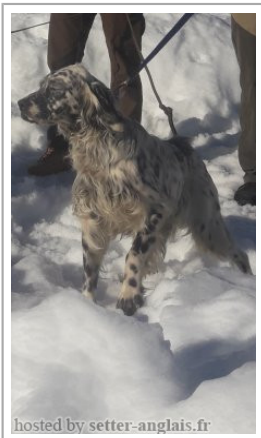

DENDABERRI UCRANIA

2017-05-08 (F) LOE 2389070
 Couleur : Blanco y negro (bluebelton)
[fiche affixe](#)

hosted by setter-anglais.fr

Père
DENDABERRI OBAMA
 2012-10-10 (M)
 LOE 2130969
 (CH IT)
 - lemon

RADENTIS ZUM 2002-07-08 (M) LOI
 LO02161851 (Camp. Tr. (Ch GQ), Camp.
 Int. Lav., Camp. Ital. Lav.) - lemon