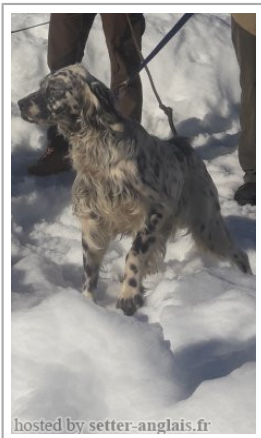

**DENDABERRI UCRANIA**

2017-05-08 (F) LOE 2389070  
 Couleur : Blanco y negro (bluebelton)  
[fiche affixe](#)

hosted by setter-anglais.fr

Père  
**DENDABERRI OBAMA**  
 2012-10-10 (M)  
 LOE 2130969  
 (CH IT)  
 - lemon