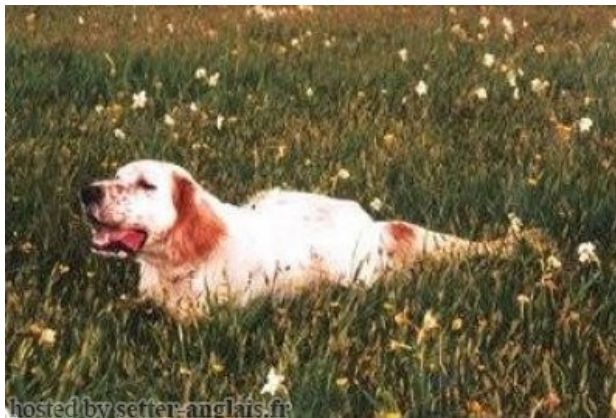

**RADENTIS COBRA**

2000-06-30 (M) LOI LO0128791

Couleur : Fau.PBl.Env. (lemon) / Titres : Camp. Tr. (Ch GQ)  
[fiche affixe](#)

hosted by setter-anglais.fr

**ARNO** 1988-04-17 (M) LOI ST374735  
(Ch IT, Ch IT T) - lemon