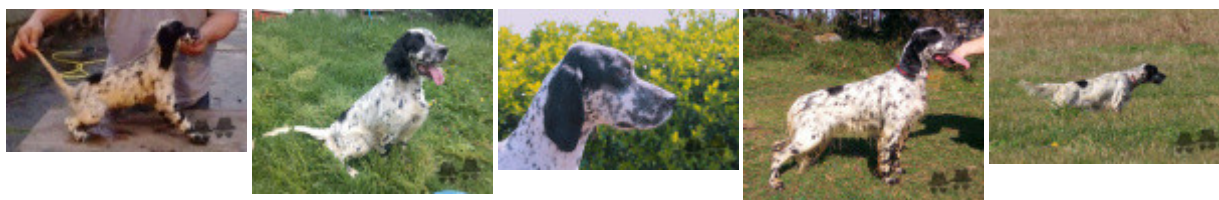

Taux de consanguinité (estimation) : 1.9 %

RADENTIS D'ESPANA (4 X 4) : 0.009033
RADENTIS SBRANCO (5 X 5,6,6) : 0.002075
ARNO (5 X 5) : 0.001953
MARK DELLA BASSANA (6,6,7,7,7 X 6) : 0.001923
RADENTIS BORG (6,6 X 6,6,7,7,7) : 0.000977
RADENTIS GIAN (7,7,8 X 7,7,7,8,8,8,8) : 0.000671
PICASSO DEL BINARIO (6 X 6) : 0.000488
LOPEZ DELLA BASSANA (8,8,8,8 X 8,8,8,8,8) : 0.000366
DECOR LOT (8,8,8,8 X 8,8,8,8,8,8,8) : 0.000305
EGON BUZAHAZI (7 X 6) : 0.000244
SWING DELLA VECCHIA IRLANDA (6 X 6,7) : 0.000244
GIP DELLA BASSANA (8 X 7,7,8) : 0.000153
RADENTIS DIDO (7,8 X 7,8,8,8,8) : 0.000153
NEDA DEL DIANELLA (6 X 8) : 0.000122
DEM (7 X 7) : 0.000122
MINNY DEL BINARIO (7,7 X 7) : 0.000122
ULISSE DEL BINARIO (7,7 X 7) : 0.000122
LEM DEL RESEGONE (7 X 8) : 0.000061
CALIGOLA DELLE OROBICHE (8,8,8 X 8) : 0.000031
REDO DELLA BASSANA (8 X 8) : 0.000031
FRANCINI'S VANITY (8 X 8) : 0.000031

Note : les données ne sont pas garanties. Elles ont été entrées par les membres sans garantie d'exactitude.