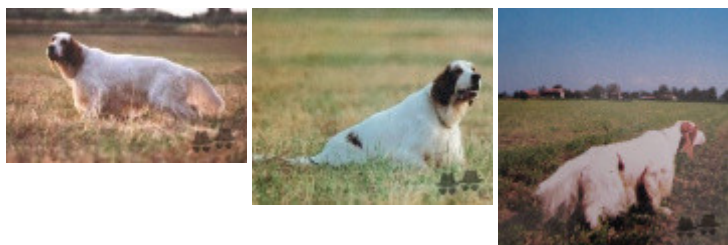

Taux de consanguinité (estimation) : 7.9 %

LOPEZ DELLA BASSANA (3 X 2) : 0.062500
LINDO 3 DICEREA (4,5 X 4) : 0.007812
BRICK DEL ROVERE (5,7 X 6) : 0.001221
ERNFORD ZEPHIR (6,6 X 5) : 0.000977
RAF2 (6,8,8 X 7,7,8,8) : 0.000763
TELL68 (7,8,8 X 7,7,8,8,8) : 0.000702
SONIA DEL ROVERE (6,7,8 X 7,7) : 0.000549
CRISMANI CALI (7 X 5,6,7) : 0.000488
OTTO DELLA NIVA (6 X 5,6) : 0.000488
COMMENDATORE DEL BREMBO (5,8 X 7) : 0.000488
CRISMANI DAIANA (6 X 5,6) : 0.000488
CRISMANI BLACK (7,8 X 6,7,8) : 0.000427
ALA 28° (8,8 X 8,8,8,8,8) : 0.000305
LEO DELLA ZARA (8,8 X 8,8,8,8,8) : 0.000305
QUEROS DELLE MORENE (7,8 X 7,7,8) : 0.000244
WAYGOOD RUFUS (6 X 7) : 0.000244
TICINENSIS CAVALIER D'ARPINO (6 X 7) : 0.000244
QUES DELLE MORENE (8 X 7,7,7,7,8,8,8) : 0.000244
TURBINE (7 X 7) : 0.000122
ASTRA 5 (8 X 6,6,7,8) : 0.000122
ERNFORD EVENING FLIGHT (7,8,8 X 7) : 0.000122
COUNT WIND'EM (7 X 8,8) : 0.000061
DAYS DEL TIDONE (7 X 8,8) : 0.000061
ILIANA WIND WRAITH (8 X 8,8) : 0.000061
DOWNSMAN'S REVEL (7,8 X 8) : 0.000031
DOWNSMAN'S BROOKFIELD (7,8 X 8) : 0.000031

Note : les données ne sont pas garanties. Elles ont été entrées par les membres sans garantie d'exactitude.