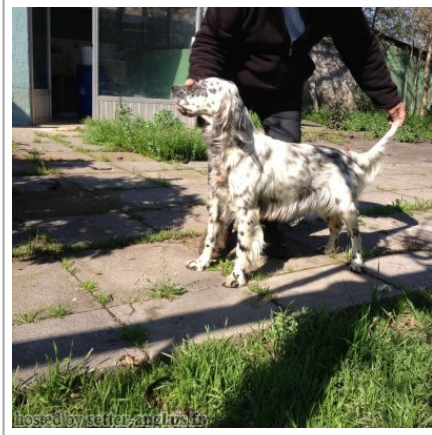

**TURBA DE MONTESIERRA**

2013-12-10 (F) LOF KCC417909(CHILE)  
Couleur : Blanco con Negro (bluebelton)  
[fiche affixe](#)

Père  
**NICK DE LA SOLARIEGA**  
2012-08-01 (M)  
LOE 2094701  
- Liver

**PICASSO** 2007-07-02 (M) LOI  
LO0864657 (Camp. Soc., CH GQ, Camp.  
Ripr., Ch. Int. Lav.) - bluebelton