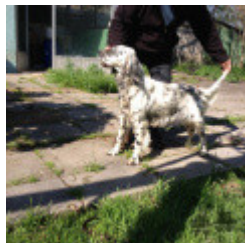

Note : les données ne sont pas garanties. Elles ont été entrées par les membres sans garantie d'exactitude.