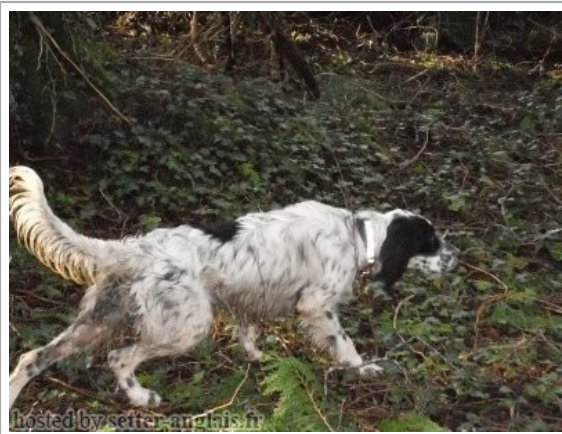

IKA DU COAT KELENN

2013-05-18 (F) LOF 227751/52338
Couleur : Noi.PBl.Env (bluebelton)
[fiche affixe](#)

hosted by setter-anglais.fr

<p>Père ETO'O DES PENTES DE LA RHUNE 2009-05-26 (M) LOF 204772/34004 (TAN) - bluebelton</p>	<p>GIMMI DI GRUMA 2004-06-15 (M) LOF 180257/28719 (TR GQ) - liver</p> 	<p>ANTO 2002-01-07 (M) LOI LO0246001 (Ch Italie T, CH IT) - bluebelton</p> 	<p>BUL DEL ZAGNIS 1994-07-21 (M) LOI ST531735 (Ch. Ital. Lav.) - liver</p> 
	<p>ZARA DI GRUMA 2006-08-06 (F) LOF 192776/36144 - tricolore</p> 	<p>ROCHEPIN DI GRUMA 2001-06-05 (F) LOI LO01160088 - lemon</p>	<p>ERINE 2001-02-25 (F) LOI LO01138737 - tricolore</p>  <p>ARNO 1988-04-17 (M) LOI ST374735 (Ch. Int. Lav., Camp. Ripr., Ch. Ital. Lav.) - lemon</p> 
		<p>INO DI GRUMA 2005-01-06 (M) LOI LO05112471 (CH GQ, Camp. Ripr.) - bluebelton</p> 	<p>DAISY DI GRUMA 1994-08-25 (F) LOI ST515239 (Ch. Ital. Lav., Ch. Int. Lav., Camp. Ripr.) - tricolore</p>  <p>ANDREA DI GRUMA 2003-05-15 (M) LOI LO03124401 (Camp. Ripr.) - lemon</p> 
		<p>ROCHEPIN DI GRUMA 2001-06-05 (F) LOI LO01160088 - lemon</p>	<p>ASTRA DI GRUMA 1998-05-19 (F) LOI LO9933536 - lemon</p>  <p>ARNO 1988-04-17 (M) LOI ST374735 (Ch. Int. Lav., Camp. Ripr., Ch. Ital. Lav.) - lemon</p>  <p>DAISY DI GRUMA 1994-08-25 (F) LOI ST515239 (Ch. Ital. Lav., Ch. Int. Lav., Camp. Ripr.) - tricolore</p> 

Eleveur : DANIEL JOLIVET
Tatouage : 116LUM
Sang italien (estimation) : 70 %
Estimation des points au pédigrée : 9

Note : les données ne sont pas garanties. Elles ont été entrées par les membres sans garantie d'exactitude.