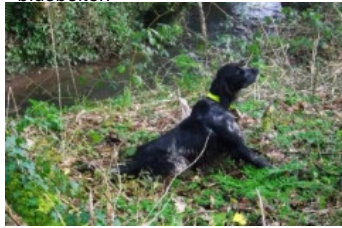

IKA DU COAT KELENN

2013-05-18 (F) LOF 227751/52338
Couleur : Noi.PBl.Env (bluebelton)
[fiche affixe](#)

hosted by setter-anglais.fr

Père
ETO'O DES PENTES DE LA RHUNE
2009-05-26 (M)
LOF 204772/34004
(TAN)
- bluebelton