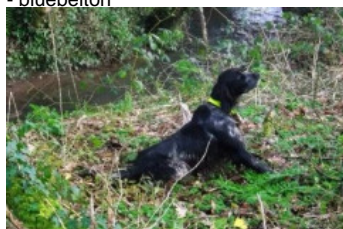

**IDOLE DU COAT KELENN**

2013-05-18 (F) LOF 227745/47399  
Couleur : Noi.PBl.Env (bluebelton)  
[fiche affixe](#)

hosted by setter-anglais.fr

Père  
**ETO'O DES PENTES DE LA RHUNE**  
2009-05-26 (M)  
LOF 204772/34004  
(TAN)  
- bluebelton