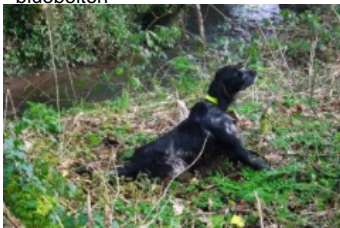

IRANE DU COAT KELENN

2013-05-18 (F) LOF 227750/51097
Couleur : Noi.PBl.Env (bluebelton)
[fiche affixe](#)

Père
ETO'O DES PENTES DE LA RHUNE
2009-05-26 (M)
LOF 204772/34004
(TAN)
- bluebelton

GIMMI DI GRUMA 2004-06-15 (M)
LOF 180257/28719 (TR GQ) - liver