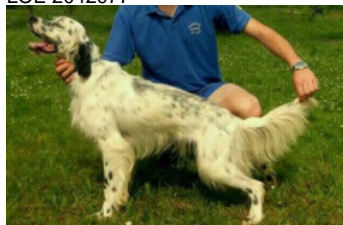

TALIAZPI ASKO

2017-05-29 (M) LOE 2377857
Couleur : Blanco y negro (bluebelton)
[fiche affixe](#)

Père
HOBBY DEL ALTO EUME
2011-07-21 (M)
LOE 2042077

RENO DOZIERI 2006-07-27 (M) LOE
1883420 - bluebelton

BACO 2003-08-18 (M) LOI
LO03159103 - bluebelton