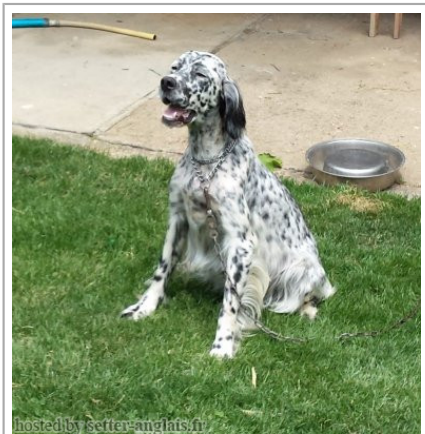

ADA LOS VALDESOGOS

2017-04-04 (F) LOE 2394948
Couleur : BLANCA Y NEGRA
[fiche affixe](#)

Père
BOSS
2011-12-12 (M)
LOE 2082703
- lemon

PICENUM PAT 2006-06-21 (M) LOI
LO06107891 - bluebelton

GALI (F) LOE 1330590