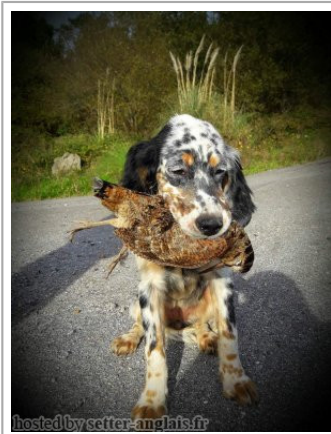

CAMILA DEL CABO DE AJO

2017-06-16 (F) LOE
Couleur : Tricolor (tricolore)
[fiche affixe](#)

hosted by setter-anglais.fr

GIBELTARIK CHESTER 2001-11-05
(M) LOE KGC02202 (Ch GQ) - lemon

Père
DENDABERRI PRESLEY
2013-05-02 (M)
LOE
- lemon