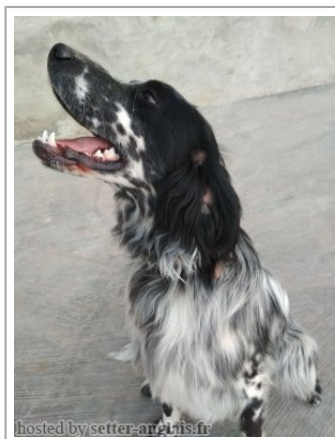

ZOR LOS VALDESOGOS llamada THOR

2017-04-04 (M) LOE 2394953
 Couleur : BLANCO Y NEGRO (bluebelton)
[fiche affixe](#)

Père <u>BOSS</u> 2011-12-12 (M) LOE 2082703 - lemon	<u>PICENUM PAT</u> 2006-06-21 (M) LOI LO06107891 - bluebelton	<u>RADENTIS ZUM</u> 2002-07-08 (M) LOI LO02161851 (Camp. Tr. (Ch GQ), Camp. Int. Lav., Camp. Ital. Lav.) - lemon 	 <u>FIERO</u> 1996-08-10 (M) LOI ST551356 (CHGQ, Ch ITF, Ch IB, Ch ITT) - lemon
	<u>GALI</u> (F) LOE 1330590	<u>PICENUM EVA</u> 2003-02-23 (F) LOI LO0378382 - bluebelton	 <u>GIBELTARIK BLONDIE</u> 2000-12-11 (F) LOI LO02122551 (CHIT.T) - lemon
		<u>NASH DU POULIT SAN DANIS</u> 1997-01-01 (M) LOF 136341/25088 (TR CHP CH.T. CHITF CHP CHT. CHIT. CH.T. CHITF / CHBE.B CHES.B) - bluebelton 	<u>DALIA DI VAL DI CHIANA</u> 2002-03-20 (F) LOI LO0275428 - bluebelton
		<u>BREST</u> (F) LOE 699723	<u>JORDY DE CODORNIS</u> 1994-01-05 (M) LOF 121290/18225 (TR) - bluebelton
			<u>GLORIA DE KERFEUIL</u> 1991-07-14 (F) LOF 110051/19079 (TR) - lemon
			 <u>FALCO</u> 1986-06-11 (M) LOI ST332567 (Ch T) - bluebelton
			<u>HEBA DE PLAYABARRI</u> (F) LOE 521328