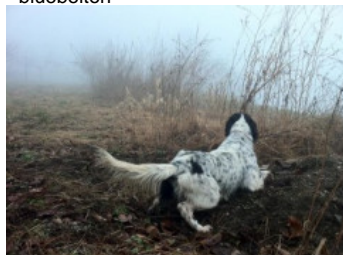

MARA DE LA BARRERA llamada MIA

2017-06-15 (F) LOE 2369179

Couleur : Tricolor (tricolore)

[fiche affixe](#)

hosted by setter-anglais.fr

Père

[HILL DI CROCEDOMINI](#)

2008-03-20 (M)

LOI LO08106958

- bluebelton

[CLEM](#) 2004-01-03 (M) LOI
LO0456911 (Ch. Ital. Lav., Ch. Int. Lav.) -
bluebelton

[ALICE DI CROCEDOMINI](#) 2004-03-05
(F) LOI LO04122672 - tricolore

[LERRY](#) 1997-02-14 (M) LOI
ST555862 (Ch GQ, Ch IT) - bluebelton

[ZIVKA](#) 2000-04-30 (F) LOI
LO03129930 (Ch. Ital. Lav.) - lemon

[CASTER](#) 1996-01-10 (M) LOI
ST535935 (Camp. Ripr.) - tricolore

[BIBA DI CROCEDOMINI](#) 1997-01-10
(F) LOI ST557013 - tricolore

[ARNO](#) 1988-04-17
(M) LOI ST374735
(Ch. Int. Lav., Camp.
Ripr., Ch. Ital. Lav.) -
lemon

[PICENUM LUNGA](#)
1990-10-02 (F) LOI
ST430406 (CH GQ) -
liver

[LUCHINO](#) 1995-02-05 (M) LOI
ST516468 - tricolore

[VALI](#) (F) P77510ES

[AKIM](#) 1992-01-02 (M) LOI ST456285
(Camp. Ripr.) - bluebelton

[FANNY](#) 1992-02-01 (F) LOI ST457509
(Camp. Ripr.) - tricolore

[RAF DEL GAZZOLO](#) 1994-06-21 (M)
LOI ST504747 - bluebelton

[MEA DI
CROCEDOMINI](#)
1991-03-10 (F) LOI
ST438939 (Camp.
Ripr.) - bluebelton