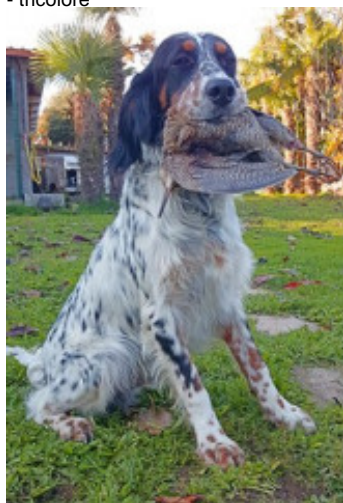

INDIO DO VOLTEIRO

2017-12-21 (M) LOE 2396733
Couleur : Blanco y negro (bluebelton)
[fiche affixe](#)

hosted by setter-anglais.fr

Père
NOLO (JABATO) DE DOÑANA
2016-03-12 (M)
LOE 2308725
- tricolore

NOLO DEL ZAGNIS 2012-07-05 (M)
LOI LO12129055 (CH GQ, CH IT, Camp.
Ital. Lav. (CH T), Camp. Ripr.) - bluebelton