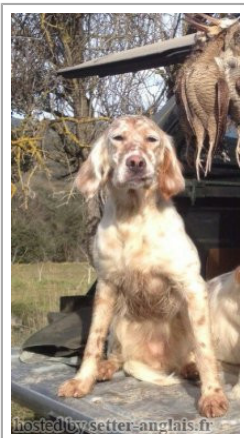

IDARGA-KO BBRITX dit KIRA

2011-05-05 (F) LOE 2031262
Couleur : BLANCO-NARANJA (lemon)
[fiche affixe](#)

Père
KURDO DE SOSOBAL
2002-09-02 (M)
LOE 1431064
- bluebelton

RADENTIS D'ESPANA 1995-05-22
(M) LOE 990823 (Ch IT B, Ch GQ) -
lemon