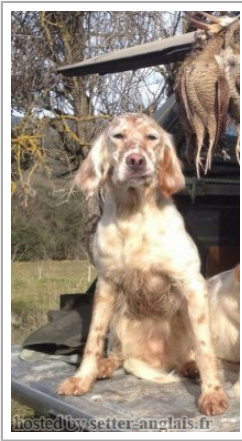

**IDARGA-KO BBRITX dit KIRA**

2011-05-05 (F) LOE 2031262  
Couleur : BLANCO-NARANJA (lemon)  
[fiche affixe](#)

Père  
**KURDO DE SOSOBAL**  
2002-09-02 (M)  
LOE 1431064  
- bluebelton

**RADENTIS D'ESPANA** 1995-05-22  
(M) LOE 990823 (Ch IT B, Ch GQ) -  
lemon

**GLENDIA** (F) LOE 693903

**RADENTIS SBRANCO** 1991-07-01  
(M) LOI ST448908 (CH IB, Ch. Int. Lav.) -  
lemon

**RADENTIS ALA** 1994-03-15 (F) LOI  
ST496649 (Ch T) - lemon

**FAY DE PLAYABARRI** 1990-03-06  
(M) LOE 428385 (Ch GQ IT) - bluebelton