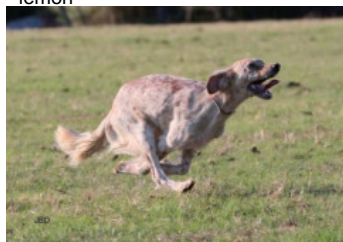

**OUCHKA DU VAL DE RONCEVEAUX**

2018-01-15 (F) LOF 254303/51718  
 Couleur : Fau.PBl.Env. (lemon) / Dyspl. : B  
[fiche affixe](#)

Père  
**HIBRA DES BELLES DU CAUSSE**  
 2012-05-17 (M)  
 LOF 221896/37835  
 (TR, CH GT, TR GQ, CHT, CH IT)  
 - lemon