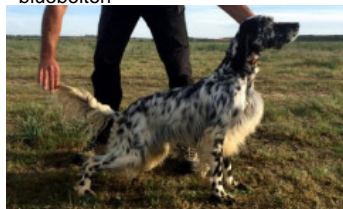

PODIVARENSIS KINKY

2017-04-21 (F) LOI LO17104259

Couleur : nero e bianco (bluebelton) / Dyspl. : A
[fiche affixe](#)

Père
DENDABERRI PIRLO
2013-07-01 (M)
LOE 1747738
(Ch IT)
- bluebelton

DENDABERRI JAI 2007-03-12 (M)
LOE 1704343 (TrCP, TrPR, TrBC) -
bluebelton