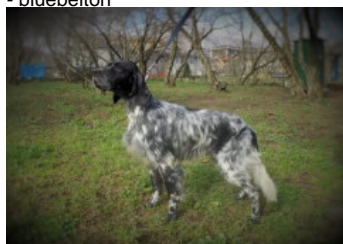

**APPLE DI POSTA TUORI**

2016-01-18 (M) LOI LO1636182  
Couleur : nero e bianco (bluebelton)  
[fiche affixe](#)

Père  
**RADENTIS SPANO**  
2010-12-23 (M)  
LOI LO1131268  
- bluebelton

**RADENTIS NOMAR** 1998-03-22 (M)  
LOI LO98133353 ((CHGQ CHITF /  
CHIT.B)) - liver

**RADENTIS HERA** 2007-03-13 (F) LOI  
LO07101130 - bluebelton

**RADENTIS SBRANCO** 1991-07-01  
(M) LOI ST448908 (CH IB, Ch. Int. Lav.) -  
lemon

**KELLI DELLA MARIKA** 1995-08-06  
(F) LOI ST530204 (Ch. Ital. Lav.) -  
bluebelton