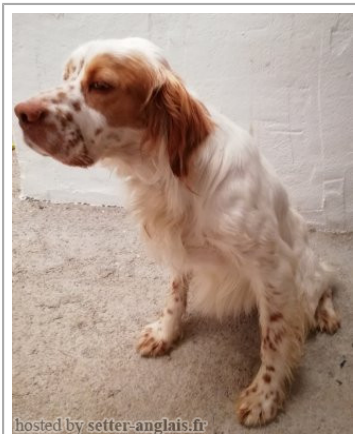

IRIMENDI SETTER AIUR

2016-09-02 (M) LOE 2337869
Couleur : Blanco y naranja (lemon)
[fiche affixe](#)

Père
GERNIKA DE BUZUNTZA
2011-03-14 (M)
LOF 214826/36377
(CH GS, CH IT, TR)
- bluebelton

TWIST DES BERGES DE LA GÉLINE
2002-07-20 (M) LOF 168427/27296
(TRGQ) - bluebelton

BIBA DE BUZUNTZA 2006-06-04 (F)
LOF 187327/36349 (TR) - bluebelton

BRUGGE DEL SOLE 1992-05-24 (M)
LOI ST465125 (Ch P, Tr GQ) - liver

RACINE DES BERGES DE LA GÉLINE 2000-10-13 (F) LOF 157877/29873 - bluebelton