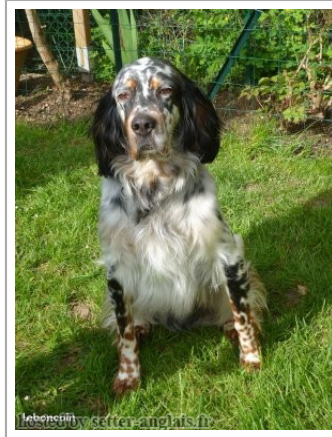

LOUP DES SONNAILLES DU HAUT DAVY dit LORD

2015-10-02 (M) LOF 242432/42033
 Couleur : Noi.Mar.Fau.PBl.Env (tricolore)
[fiche affixe](#)

<p>Père HORUS DES SONNAILLES DU HAUT DAVY 2012-10-10 (M) LOF 225407/38374 (TR, CH P) - lemon</p> 	<p>KAPO DU VAL DU RUTH 2007-01-09 (M) LOF 189873/31383 (CHGQ - TRGQ) - lemon</p> 	<p>KAPO' 2003-11-10 (M) LOI LO0439835 (Ch IT GQ) - bluebelton</p> 	<p>NERO 1997-03-29 (M) LOI LO9817889 (Ch T, Ch GQ) - bluebelton</p> 
	<p>ESTER DE KERFEUIL 2009-04-20 (F) LOF 203035/39895 (TAN) - lemon</p> 	<p>ROSENN DU MAS D'EYRAUD 2000-05-29 (F) LOF 154091/28767 (Ch GQ) - lemon</p> 	<p>KYBA 1998-01-01 (F) LOI LO98118951 - lemon</p>
		<p>COHL DU VAL DU RUTH 2007-01-09 (M) LOF 189876/31380 - lemon</p>	<p>MALINE 1996-05-17 (F) LOF 133269/24239 - lemon</p>
		<p>IZAR DE MENDI AÑEZCAR 2006-05-11 (F) LOF 193526/36279 (TAN) - lemon</p> 	<p>KAPO' 2003-11-10 (M) LOI LO0439835 (Ch IT GQ) - bluebelton</p> 
			<p>ROSENN DU MAS D'EYRAUD 2000-05-29 (F) LOF 154091/28767 (Ch GQ) - lemon</p> 
			<p>RADENTIS BILLO 2001-10-25 (M) LOE 1376724 (Ch GQ) - lemon</p> 
			<p>GAITA DE MENDI AÑEZCAR (F) LOE 1232591 (Champion)</p> 

Résultats expositions

Lieu	Date	Classe	Juge	Qualif.	Pts
FR <u>SAINT BRIEUC (SPE)</u> 57 cm, 7 mois, ensemble déjà solide, charpenté, sportif, et plein d'entrain, exc tête, déjà bien proportionné et dans le rectangle, se déplace bien et gaiement, fouet un peu long.	2016-05-08	CPM	M BERTHELOT PATRICK	Très prometteur	0
FR <u>MAURON REGIONALE D'ELEVAGE (MÃ©CI (RE))</u> 56 cm, jolie tête (manque un peu de longueur de chanfrein) joli modèle déjà bien construit pour son âge.	2016-06-19	CPM	M VAGNE ROBERT	Prometteur	0
FR <u>RENNES (SPE)</u> 53 cm, modèle juste dans le rectangle, exc tête dans l'ensemble, malgré un peu trop de lourdeur, un peu de fanon, épaule un peu droite, présentation difficile, cage thoracique à développer, exc ligne de dos.	2017-05-14	CIM	M JULIEN JEAN-PHILIPPE	TB	4