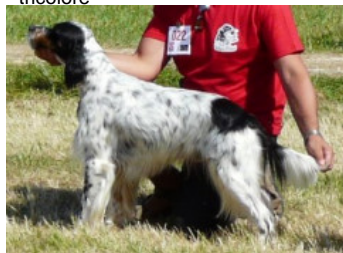

DIANE II DU BOIS D'YRIEUX

2008-07-10 (F) LOF 199155/38989

Couleur : Noi.Mar.Fau.PBl.Env (tricolore) / Dyspl. : A
[fiche affixe](#)

hosted by setter-anglais.fr

Père

BOUNTY DU BOIS D'YRIEUX

2006-06-10 (M)

LOF 186828/30587

- tricolore

RENO DE L'ECHO DE LANVAUX

2000-06-24 (M) LOF 156168/25266 -
bluebelton

MAGIC DU DOME ETOILE

1996-04-26 (M) LOF 131850/20893
(TR, CH A, CH P, CH T) - bluebelton

**DAR DEL
DIANELLA**

1989-04-04 (M) LOF
109572/14922 (Ch P)
- bluebelton

FIDJI 1990-08-25 (F) LOF
105660/18102 - bluebelton

NOUKA DE L'ECHO DE LANVAUX

1997-04-06 (F) LOF 138353/26058 -
lemon

**HYPER DE L'ECHO
DE LA FORET**

1992-01-01 (M) LOF
111469/16750 (CH T,
CH A, TR GQ) - lemon

GINA 1991-05-01 (F) LOF
109007/20129 - tricolore

ULTESSE DU BOIS D'YRIEUX

2003-02-19 (F) LOF 168982/32012 -
tricolore

MORGAN DES BOIS GEMMES

1996-02-07 (M) LOF 131322/20296
(TR, CH A) - lemon

**HYPER DE L'ECHO
DE LA FORET**

1992-01-01 (M) LOF
111469/16750 (CH T,
CH A, TR GQ) - lemon

DAISY DE BÉHIGO

1988-06-11 (F) LOF
95406/15337 (TR, CH A) - lemon

PERLE DU BOIS D'YRIEUX

1999-06-15 (F) LOF 149013/27548
(TR) - tricolore

**IBOS DU VAL
BARREAU**

1993-08-20 (M) LOF
120246/17836 (TR,
CH A) - tricolore

JOLIE 1994-06-10 (F) LOF
123250/21598 - tricolore