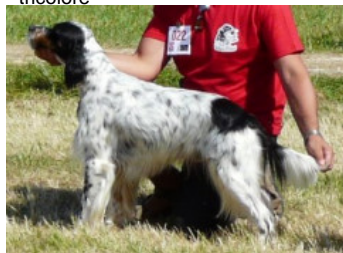

Père

BOUNTY DU BOIS D'YRIEUX

2006-06-10 (M)

LOF 186828/30587

- tricolore