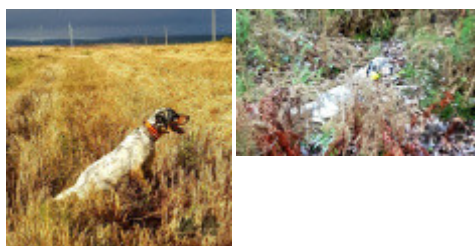

Mère ALPINENSIS EMILY 2015-06-16 (F) LOI LO15118731 - bluebelton	NATAN 2012-10-03 (M) LOI LO12157969 (CH IT GQ, Camp. TR. (CH GQ), CH(IT) - bluebelton	KAPO' 2003-11-10 (M) LOI LO0439835 (Ch IT GQ) - bluebelton	NERO 1997-03-29 (M) LOI LO9817889 (Ch T, Ch GQ) - bluebelton	
	NORMA 2013-01-02 (F) LOI LO1333559 - bluebelton	QUATTA 2009-06-11 (F) LOI LO1085288 - tricolore	KYBA 1998-01-01 (F) LOI LO98118951 - lemon	ARTU DIALDO DA SARNO 2006-01-02 (M) LOI LO0666968 (Ch Italiano Trialler Int Ripr) - tricolore
	VALENTINO 2005-04-25 (M) LOI LO05103558 - bluebelton	AMY 2002-08-10 (F) LOI LO02143515 - tricolore	ANTO 2002-01-07 (M) LOI LO0246001 (Ch Italie T, CH IT) - bluebelton	
	MIRA DEL CENTRO MARCHE 2011-06-19 (F) LOI 11114550 - bluebelton	LINA 2000-07-05 (F) LOI LO00116877 - tricolore	ANTO 2002-01-07 (M) LOI LO0246001 (Ch Italie T, CH IT) - bluebelton	
			ASSIA DEL CENTRO MARCHE 2004-10-27 (F) LOI LO0524585 - bluebelton	

Propriétaire : Milo Bolaño (659703055)
Sang italien (estimation) : 100 %
Estimation des points au pédigrée : 29

Note : les données ne sont pas garanties. Elles ont été entrées par les membres sans garantie d'exactitude.