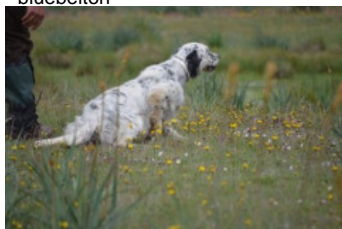

Père
MARC DEL FAENOR NI
2012-10-01 (M)
LOE 2141505
(CH IT GQ)
- bluebelton