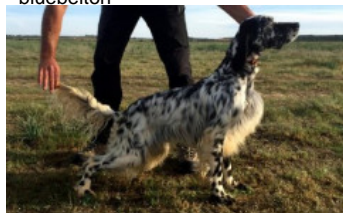

PODIVARENSIS KNIFE

2017-04-21 (M) LOI LO17104256
Couleur : nero e bianco (bluebelton)
[fiche affixe](#)

hosted by setter-anglais.fr

Père
DENDABERRI PIRLO
2013-07-01 (M)
LOE 1747738
(Ch IT)
- bluebelton

DENDABERRI JAI 2007-03-12 (M)
LOE 1704343 (TrCP, TrPR, TrBC) -
bluebelton