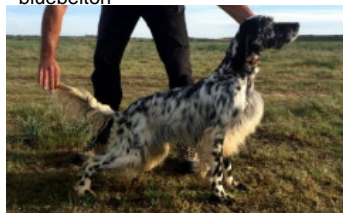

PODIVARENSIS KNIFE

2017-04-21 (M) LOI LO17104256

Couleur : nero e bianco (bluebelton) / Dyspl. : A
[fiche affixe](#)

hosted by setter-anglais.fr

Père
DENDABERRI PIRLO
2013-07-01 (M)
LOE 1747738
(Ch IT)
- bluebelton