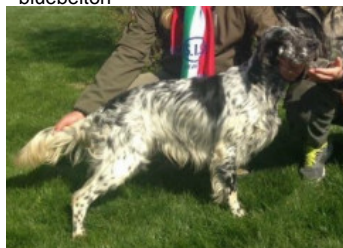

MARE DEL DUDA dit NATAN

2015-04-08 (M) JR706625/KIF-ES2096

Couleur : Bluebelton

[fiche affixe](#)

Père
NATAN
 2012-10-03 (M)
 LOI LO12157969
 (CH IT GQ, Camp. TR. (CH GQ), CH(IT)
 - bluebelton

KAPO' 2003-11-10 (M) LOI
 LO0439835 (Ch IT GQ) - bluebelton

QUATTA 2009-06-11 (F) LOI
 LO1085288 - tricolore

NERO 1997-03-29 (M) LOI
 LO9817889 (Ch T, Ch GQ) - bluebelton

KYBA 1998-01-01 (F) LOI
 LO98118951 - lemon

AMY 2002-08-10 (F) LOI LO02143515
 - tricolore

GUFO DI VAL DI CHIANA
 1994-04-01 (M) LOI
 ST514177 (Ch GQ) -
 bluebelton

Eleveur : ANGELO / Propriétaire : Berkun EKEN
 Taille : 60 cm
 Puce : 945000001786429
 Sang italien (estimation) : 100 %
 Estimation des points au pédigrée : 25

Note : les données ne sont pas garanties. Elles ont été entrées par les membres sans garantie d'exactitude.