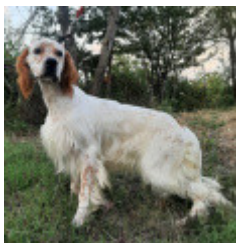

Eleveur : Berkun EKEN / Propriétaire : Berkun EKEN
Puce : 99000002217237
Sang italien (estimation) : 87 %
Estimation des points au pédigrée : 11

Taux de consanguinité (estimation) : 1.4 %

FIERO (5,6 X 4) : 0.005859
FRANCINI'S LUCA (6,8,8,8 X 5,7) : 0.002136
ARNO (6,6,7,8 X 5,7) : 0.001892
RADENTIS NOMAR (5 X 6) : 0.001099
RADENTIS GIAN (7,8,8,8,8,8 X 6,8) : 0.000610
RADENTIS SBRANCO (6,6,7,7,8 X 7) : 0.000549
NEGUS (6 X 6) : 0.000488
DECOR LOI (7,8 X 7,8,8,8) : 0.000366
INDIRA (6,7 X 5,7) : 0.000366
FRANCINI'S ASTON (7 X 6,8) : 0.000305
LEM DEL RESEGONE (7,8 X 8,8) : 0.000183
RADENTIS BORG (7,7,7,8,8 X 8,8) : 0.000122
DEM (7 X 6,8,8,8) : 0.000122
MERA DELL ORSONE (7 X 8) : 0.000061
DUN DEL MESCHIO (8 X 7,8,8) : 0.000061
CAM DEL BINARIO (8 X 8) : 0.000031
FRANCINI'S PEGGY (8 X 8) : 0.000031
FRANCINI'S VANITY (8 X 7,8) : 0.000031
EMO DELLA TRAPPOLA (8 X 8) : 0.000031
NYMPHE DE CAUSSE ET BRUYERE (8 X 8) : 0.000031
ATOS DELLE TORRICELLE (8 X 8) : 0.000031

Note : les données ne sont pas garanties. Elles ont été entrées par les membres sans garantie d'exactitude.