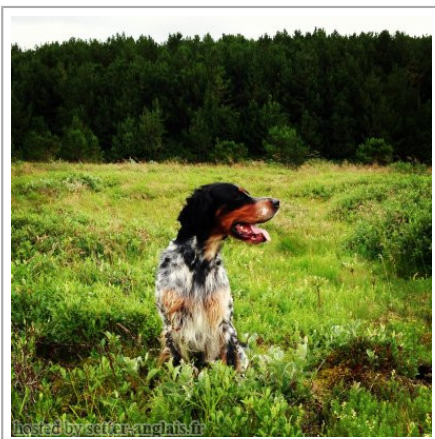

HÁFJALLA TÝRI

2011-05-27 (M) IS16120/11

Couleur : Tricolore / Titres : ISFtCh / Dyspl. : A
[fiche affixe](#)

Père
ABLOS DE L'ECHO DE LA FORET
2005-01-01 (M)
IS10286/07
- tricolore

PABLOS DU VAL CLAIR 1999-11-18
(M) LOF 151814/24424 (CHA CH.T. TR) -
tricolore