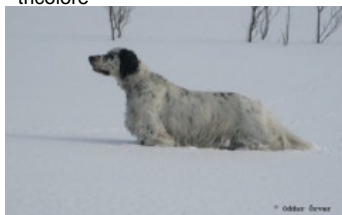

HÁFJALLA TÝRI

2011-05-27 (M) IS16120/11

Couleur : Tricolore / Titres : ISFtCh / Dyspl. : A
[fiche affixe](#)

Père
ABLOS DE L'ECHO DE LA FORET
2005-01-01 (M)
IS10286/07
- tricolore

PABLOS DU VAL CLAIR 1999-11-18
(M) LOF 151814/24424 (CHA CH.T. TR) -
tricolore