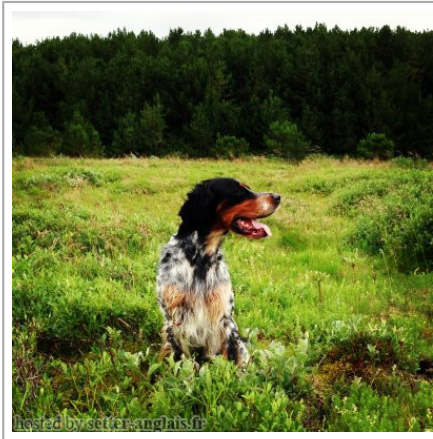

HÁFJALLA TÝRI

2011-05-27 (M) IS16120/11
Couleur : Tricolore / Titres : ISFtCh / Dyspl. : A
[fiche affixe](#)

Père
ABLOS DE L'ECHO DE LA FORET
2005-01-01 (M)
IS10286/07
- tricolore

PABLOS DU VAL CLAIR 1999-11-18
(M) LOF 151814/24424 (CHA CH.T. TR) -
tricolore