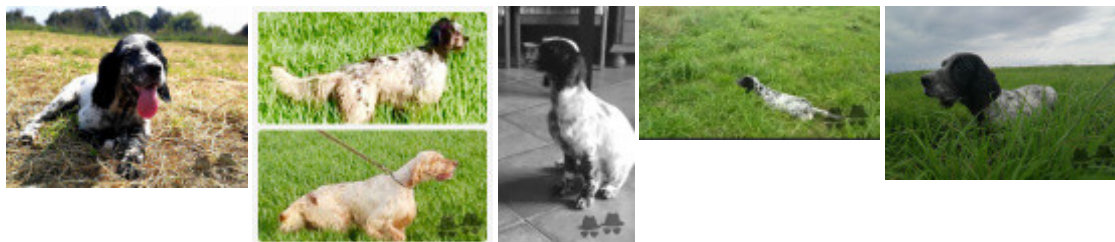

Mère EUSKAL JOHANNA 2014-04-11 (F) LOE 2208417 - tricolore	CHAMAN DE BASATXU (M) - tricolore	ARI DE L'ECHO DE LA FORET 2005-09-04 (M) LOE 1627059 - tricolore	JOURAL DE L'ECHO DE LA FORET 1998-03-02 (M) LOF 141973/23012 (CHA -TR) - tricolore	
	DENDABERRI KORA 2008-09-01 (F) LOE	VALKIRIA DE SUSTRAI (F) LOE 1545125	VALKIRIA DE SUSTRAI (F) LOE 1545125	SAÏDA DE L'ECHO DE LA FORET 2001-07-01 (F) LOF 160674/30214 (CH A, CH CS) - lemon
		LOTHAR DEL LADERCHI 2004-10-06 (M) LOI LO0541557 (CH IB) - tricolore	PALAZIENSIS RAMBO 1999-11-01 (M) LOI LO0060896 (Ch W0F/ICH, IT T, ITF, Camp. Tr. (Ch GQ), CH(ES)T, CH(GB)T) - lemon	
		DENDABERRI DUSSI (F) LOE 1265657	THELMA DE SUSTRAI (F)	
			BECKER OD BENCICA 1997-04-03 (M) HR11621 (Ch) - tricolore	
			ONDA DEI LADERCHI 1998-12-04 (F) LOI LO99110409 (CH IB) - bluebelton	
			OSCAR (M) LOE 821986	
			NANI (F) LOE 633367	

Eleveur : Fermin Mourenza / Propriétaire : Ander Garmendia
Puce : 985113001130520
Sang italien (estimation) : 82 %
Estimation des points au pédigrée : 28

Note : les données ne sont pas garanties. Elles ont été entrées par les membres sans garantie d'exactitude.