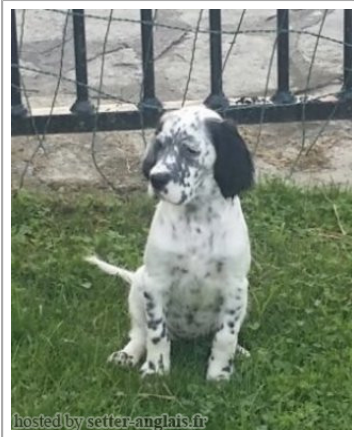

NUMA DE BAYARA

2017-06-21 (F) LOE 2365717
 Couleur : Blanco y negro (bluebelton)
[fiche affixe](#)

hosted by setter-anglais.fr

Père
HESSES DEL ALTO EUME
 2011-07-11 (M)
 LOE 2042074
 - bluebelton

RENO DOZIERI 2006-07-27 (M) LOE
 1883420 - bluebelton