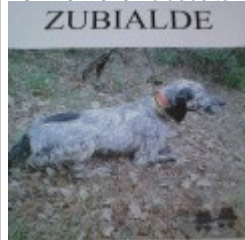

**IGLU DEL ALTO PAS**

2017-05-13 (M) LOE 2375494  
Couleur : Tricolor (tricolore)  
[fiche affixe](#)

Père  
**BAT DE ZUBIALDE**  
2012-05-30 (M)  
LOE 2105373  
- tricolore

**TILO DE ZUBIALDE** 2009-09-20 (M)  
LOE 1924929 - bluebelton

**TXIKI** 2006-04-24 (F) LOE 1616656 -  
bluebelton

**TILO** (M) LOE 1268843

**UDA DE ZUBIALDE** (F) LOE 1712795

**ITXUSI** (M) LOE 1077664

**TXISPA** (F) LOE 1313713

**MAMBO** (M) LOE 941203

**SATI** (F) LOE 652370