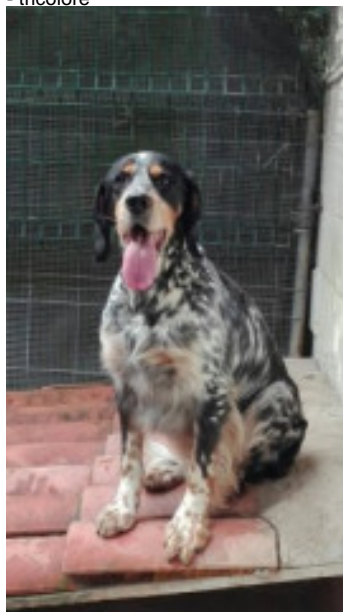

**IGLU DEL ALTO PAS**

2017-05-13 (M) LOE 2375494  
Couleur : Tricolor (tricolore)  
[fiche affixe](#)

Père  
**BAT DE ZUBIALDE**  
2012-05-30 (M)  
LOE 2105373  
- tricolore

**TILO DE ZUBIALDE** 2009-09-20 (M)  
LOE 1924929 - bluebelton

**TXIKI** 2006-04-24 (F) LOE 1616656 -  
bluebelton

**TILO** (M) LOE 1268843

**UDA DE ZUBIALDE** (F) LOE 1712795

**ITXUSI** (M) LOE 1077664

**TXISPA** (F) LOE 1313713

**MAMBO** (M) LOE 941203

**SATI** (F) LOE 652370