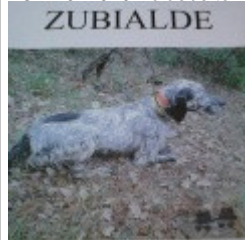

IGLU DEL ALTO PAS

2017-05-13 (M) LOE 2375494
Couleur : Tricolor (tricolore)
[fiche affixe](#)

Père
BAT DE ZUBIALDE
2012-05-30 (M)
LOE 2105373
- tricolore

TILO DE ZUBIALDE 2009-09-20 (M)
LOE 1924929 - bluebelton