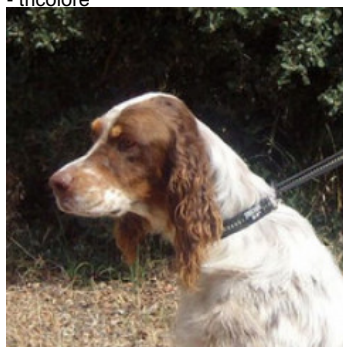

MIKA DE BERQUIR

(F) LOE 2003262
[fiche affixe](#)

hosted by setter-anglais.fr

Père
BILANDIS DUN
 (M)
 LOE 1735846
 - tricolore

BIG JIM 2000-12-01 (M) LOI
 LO0188207 (CH GQ, Ch. Int. Lav., Camp.
 Ripr., Ch. Ital. Lav.) - liver

JAGA DELLA VECCHIA IRLANDA
 2004-07-10 (F) LOE 1537238 -
 bluebelton

Mère
GISTREDO ECORA
 (F)
 LOE 1722235
 - Liver

RADENTIS CLIQ 2003-05-20 (M) LOE
 1454658 (Tr.GB(E.06)) - liver

KIRA (F) LOE 947995

LERRY 1997-02-14 (M) LOI
 ST555862 (Ch GQ, Ch IT) - bluebelton