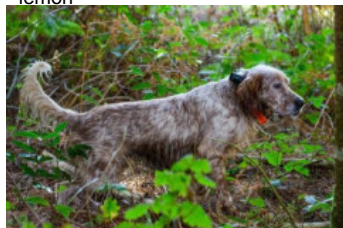

VARA

2016-05-15 (F) LOE 2317222
Couleur : Blanco y negro (bluebelton)

hosted by setter-anglais.fr

Père
ARGUI
2008-03-29 (M)
LOE 1790465
- lemon

CAPO DE LA ARMUÑA 1998-10-17
(M) LOE 1061524 (Ch P, CHITc(04),
TrCP(E01), TrPR(E04)) - bluebelton