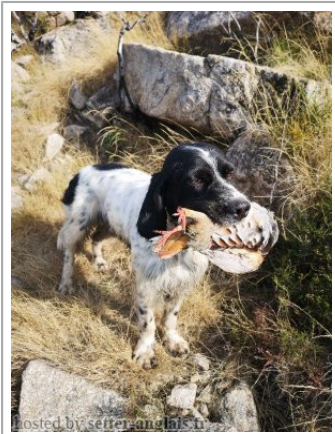

PACO II

2017-04-01 (M) LOP 540474
Couleur : Blanco y negro (bluebelton)

<p>Père ALDO DO POUSADOIRO (M) LOP 511756 - branco e preto</p> 	<p>DUSO (M) LOE 1816040</p> <p>YESSI DE LOS TRESETTER llamada DESSI 2008-07-30 (F) LOE 1842528 - tricolore</p> 	<p>URAL DE CUMBRAOS (M) 1453631</p> <p>VELA DE ATIN (F) LOE 1483189</p> <p>IRON-MAIDEN DE LOS VITORONES (M) LOE 1465010</p> <p>HOJARA DE BENE VIVERE (F) LOE 1521221</p>	<p> RADENTIS D'ESPANA 1995-05-22 (M) LOE 990823 (Ch IT B, Ch GQ) - lemon</p> <p>DIRIA 2000-10-06 (F) LOE 1424787 - tricolore</p> <p>NAB DE LOS DESMONTES (M) LOP 218375 - Branco e Laranja</p> <p>TINA DE LA MALETIERE 2002-11-28 (F) LOF 168626/32869 - tricolore</p> <p>CHICCO 1 DELLA BASSANA 1995-05-26 (M) LOE 861322 - lemon</p> <p>URSULA DE LOS VITORONES (F) LOE 902473</p> <p>THUNDERBOLT DE LOS VITORONES (M) LOE 1391300</p> <p>BLANCA DE PEÑALBA (F) LOE 1041620</p>
<p>Mère ZARA DA BRISA DO LIMA 2011-11-15 (F) LOP 486491 - tricolore</p>	<p>EMIR DO MONTE DO PICADO (M) LOP 426747 - tricolore</p> <p>FLECHAA (F) LOP 406617 - bluebelton</p>	<p>API DE LA MAZORRA (M) LOP 385633 - bluebelton</p>  <p>URATI DE ROSSULTE (F) LOP 358832 - bluebelton</p> <p>FALK DE PENACOVA (M) LOP 361756 - tricolore</p> <p>HEROINA DA QUINTA DO MEIRINHO (F) LOP 345512 - bluebelton</p>	<p> RADENTIS CLIO 2003-05-20 (M) LOE 1454658 (Tr.GB(E.06)) - liver</p> <p>RUSCA DE LA MAZORRA 2000-06-17 (F) LOE 1185310</p> <p>EUSKITZE RIGOLETO (M) LOE 1210159 - tricolore</p> <p>PIANIGIANI'S BIJOU 1996-10-10 (F) LOI ST555663 - lemon</p> <p>DICK DE PENACOVA (M) LOP 322609</p> <p>ALPHA DA FONTE DOS CAVALEIROS (F) LOE 321677</p> <p>NAB DE LOS DESMONTES (M) LOP 218375 - Branco e Laranja</p> <p>LORINDA DEL ZAGNIS 1999-05-23 (F) LOP 278952 - bluebelton</p>