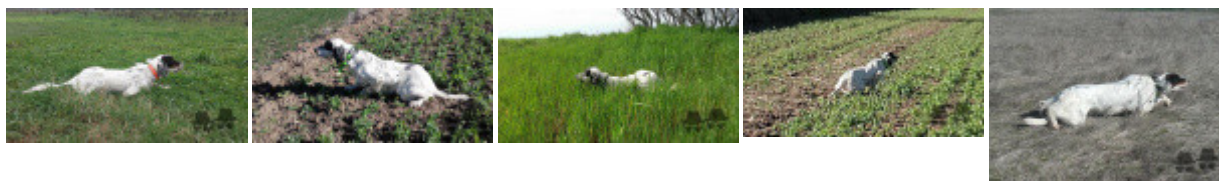

Mère <u>NEGRITA DEL COMPEDROSU</u> llamada <u>UVA</u> 2012-05-23 (F) LOE 2090538 - tricolore	<u>VISÓN DE EL ARCO IRIS dit NASH</u> 2007-04-30 (M) LOE 1692965 - tricolore	<u>ARI DE L'ECHO DE LA FORET</u> 2005-09-04 (M) LOE 1627059 - tricolore	<u>OURAL DE L'ECHO DE LA FORET</u> 1998-03-02 (M) LOF 141973/23012 (CHA) -TR) - tricolore	
	<u>FRESCA DEL COMPEDROSU (F)</u> LOE 1637405 - tricolore	<u>UVA DE CUMBRAOS</u> 2003-09-05 (F) LOE 1430275 - bluebelton	<u>FERRQL DE LA ARMUÑA (M)</u> LOE 1281492 (TrCP(E.04), TrPR(E.04))	<u>RITA DE CUMBRAOS (F)</u> LOE 1182746
	<u>PORTO dit PRINCE</u> 1999-06-17 (M) LOF 149950/25648 (TR CHA CHITF) - bluebelton	<u>IXOR DES BERGES DE LA GÉLINE</u> 1993-06-20 (M) LOF 120189/20273 (Tr GQ) - bluebelton	<u>JULY</u> 1994-07-23 (F) LOF 124049/22070 (TAN) - lemon	
	<u>BOSSI DEL COMPEDROSU (F)</u> LOP 1313346	<u>JAS DE BIDASOA (M)</u> LOE 1205404	<u>IRA DO TROMPO (F)</u> LOE 893685	

Propriétaire : Manuel Ramon Jurado Ramirez (670675922)

Sang italien (estimation) : 63 %

Estimation des points au pédigrée : 9

Taux de consanguinité (estimation) : 8.8 %

ARI DE L'ECHO DE LA FORET (2 X 3) : 0.064575
IRA DO TROMPO (3 X 4) : 0.015625
ALMER (6,6,6,6 X 6,7,7,7) : 0.003662
RADENTIS GIAN (6,6,7 X 7,7,8,8,8) : 0.002136
AGATE (6 X 6,7) : 0.000488
DECOR LOT (7,7,8 X 8,8,8,8) : 0.000458
LEM DEL RESEGONE (7,8,8,8,8 X 8,8,8) : 0.000366
SWING DELLA VECCHIA IRLANDA (6 X 7,7) : 0.000244
DUN DEL MESCHIQ (7,8,8,8 X 8) : 0.000153
LIBAR DE LAURENCIA (8 X 8) : 0.000031

Note : les données ne sont pas garanties. Elles ont été entrées par les membres sans garantie d'exactitude.