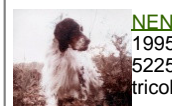

**CASMIR** 1988-03-27 (M) LOI  
ST370620 - bluebelton

**AKIRA DEL VARO** 1987-10-04 (F)  
LOI ST360728 - lemon

**RADENTIS DUNA** 2007-10-13 (F) LOI  
LO0883343 (Camp. Ripr.) - lemon

**RADENTIS PECOSBILL** 2003-01-10  
(M) LOI LO0366862 - lemon

**RADENTIS  
SBRANCO**  
1991-07-01 (M) LOI  
ST448908 (CH IB, Ch.  
Int. Lav.) - lemon

**AVENA** 2001-05-18 (F) LOI  
LO01148050 - bluebelton

**RADENTIS SFLORA** 2002-02-28 (F)  
LOI LO0286495 - lemon

**BORG** 1991-04-08  
(M) LOI ST441773 -  
lemon

**LEA** 1998-06-11 (F) LOI LO9922631 -  
lemon

Mère  
**BERNA DE LOS TRESETTER**  
llamada **FLO**  
2010-06-14 (F)  
LOE 118815  
- tricolore

**THUNDERBOLT DE LOS  
VITORONES** (M) LOE 1391300

**ORIO** 1998-03-01 (M) LOE 1131016 -  
tricolore