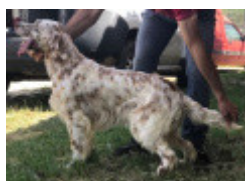

Mère <u>DENDABERRILLEBA</u> 2009-09-30 (F) LOE 1912100 - bluebelton	<u>DENDABERRI JAI</u> 2007-03-12 (M) LOE 1704343 (TrCP, TrPR, TrBC) - bluebelton	<u>PALAZIENSIS RAMBO</u> 1999-11-01 (M) LOI LO0060896 (Ch W0F/CH, IT T, ITF, Camp. Tr. (Ch GQ), CH(ES)T, CH(GB)T) - lemon	<u>PALAZIENSIS PEPE</u> 1997-07-03 (M) LOI LO99203608 - liver	
	<u>DENDABERRI ILLI</u> 2006-07-07 (F) LOE 2131411 - lemon	<u>UMBLANA DEL CAVALDROSSA</u> 2000-06-01 (F) LOI LO0336882 - bluebelton	<u>LADY</u> 1994-04-30 (F) LOI ST499069 (Ch A) - bluebelton	<u>ZERO</u> 1991-08-14 (M) LOI ST449780 - bluebelton
		<u>MIRO</u> 2003-01-15 (M) LOI LO0345158 (Camp. Tr. (Ch GQ)) - bluebelton	<u>QUARTA DEL CAVALDROSSA</u> (F) SHSB529576	<u>PALAZIENSIS RAMBO</u> 1999-11-01 (M) LOI LO0060896 (Ch W0F/CH, IT T, ITF, Camp. Tr. (Ch GQ), CH(ES)T, CH(GB)T) - lemon
		<u>DENDABERRI FURIA</u> (F) LOE 1423396		<u>UMBLANA DEL CAVALDROSSA</u> 2000-06-01 (F) LOI LO0336882 - bluebelton
			<u>PALAZIENSIS RAMBO</u> 1999-11-01 (M) LOI LO0060896 (Ch W0F/CH, IT T, ITF, Camp. Tr. (Ch GQ), CH(ES)T, CH(GB)T) - lemon	
			<u>DENDABERRI DUSSI</u> (F) LOE 1265657	

Sang italien (estimation) : 92 %
Estimation des points au pédigrée : 19

Note : les données ne sont pas garanties. Elles ont été entrées par les membres sans garantie d'exactitude.