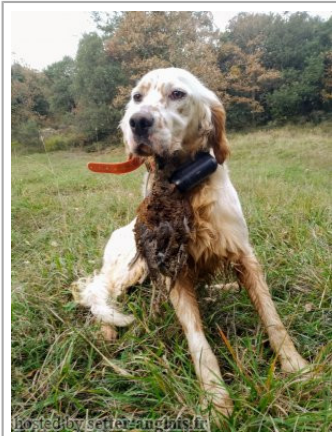

RENTSETTER FUMBA

2017-11-15 (F) LOE 64567996
Couleur : Blanco y naranja (lemon)
[fiche affixe](#)

Père
DENDABERRI ROBIN
2014 (M)
LOE 0030511
(TrCp Becadas TrCp Montaña)
- lemon

DENDABERRI NOSTRUM
2011-10-26 (M) LOE 2068084 (Ch GS) -
tricolore