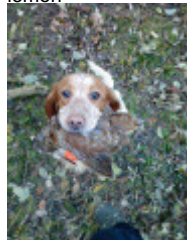

ASUN 2007-07-11 (F) LOE 1749303 -
lemon