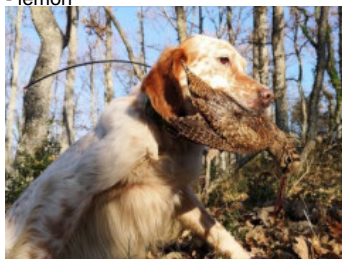

MOSTITXUALDE NEPAL

2017-07-31 (M) LOE 2931255
 Couleur : Blanco y naranja (lemon)
[fiche affixe](#)

Père
MOSTITXUALDE LASTER
 2015-08-30 (M)
 LOE 2287522
 (?Vencedor XIII MASTER Ccbp)
 - lemon

MOSTITXUALDE HIL 2012-05-20 (M)
 LOE 2103349 (Vencedor IX Master CCB)