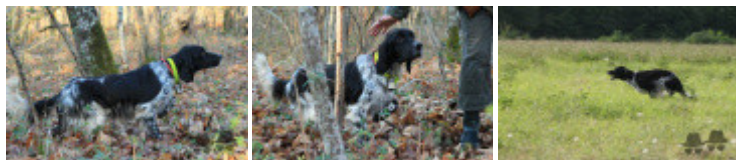

Résultats expositions

Lieu	Date	Classe	Juge	Qualif.	Pts
FR <u>Ludon Medoc Exposition Nationale</u>	2009-06-27	COM	Dominique Regnier Jean-Claude Dupuy Regis Toulet	TB	4
Total des points					4