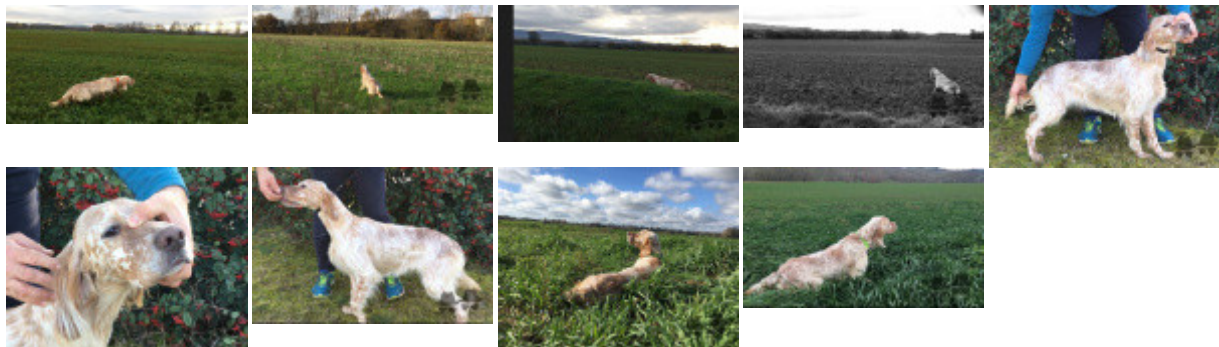

FR MONCLAR DE QUERCY (SPE)	2019-04-21	CJF	M DUCOM JEAN-GUY	1 EXC	10
56 cm, lemon, bien setter dans son ensemble, tête bien setter, exc sortie d'encolure, ligne de dos, aplombs, très bonne poitrine, exc soies, présentation correcte, démarche facile et élégante.					
FR BRAIN SUR ALLONNES NATIONALE D' (NE)	2019-06-09	CJF		4 EXC	7
56 cm, exc tête typée, corps dans un rectangle, exc poitrine pour une jeune, exc angulations, trotte mieux qu'elle ne marche.					
FR MILLAU (SPE)	2019-07-07	CIF	HENOCQUE SYLVIE	1 EXC	10
55 cm, DCC, jeune sujet avec beaucoup d'élégance et de prestance. Exc tête, attache d'oreille, belle expression de race, exc sortie d'encolure sèche, dans le rectangle, exc angulations AV et AR, exc ligne de dessus. La poitrine pour son âge, déjà bien profonde, et qui va encore se développer, exc croupe, exc mouvements typique de la race.					
FR Castres Exposition Canine Nation	2019-10-27	COF	Philippe Dubroca	CACS+1 EXC	12
FR Tarbes Exposition Canine Nationa	2019-11-16	CIF	Giancarlo Sambucco	1 EXC	10
Meilleur de Race (BOB)					
FR Tarbes Exposition Canine Interna	2019-11-17	CIF	Jacques Goubie	1 EXC	10
Total des points					69

Note : les données ne sont pas garanties. Elles ont été entrées par les membres sans garantie d'exactitude.